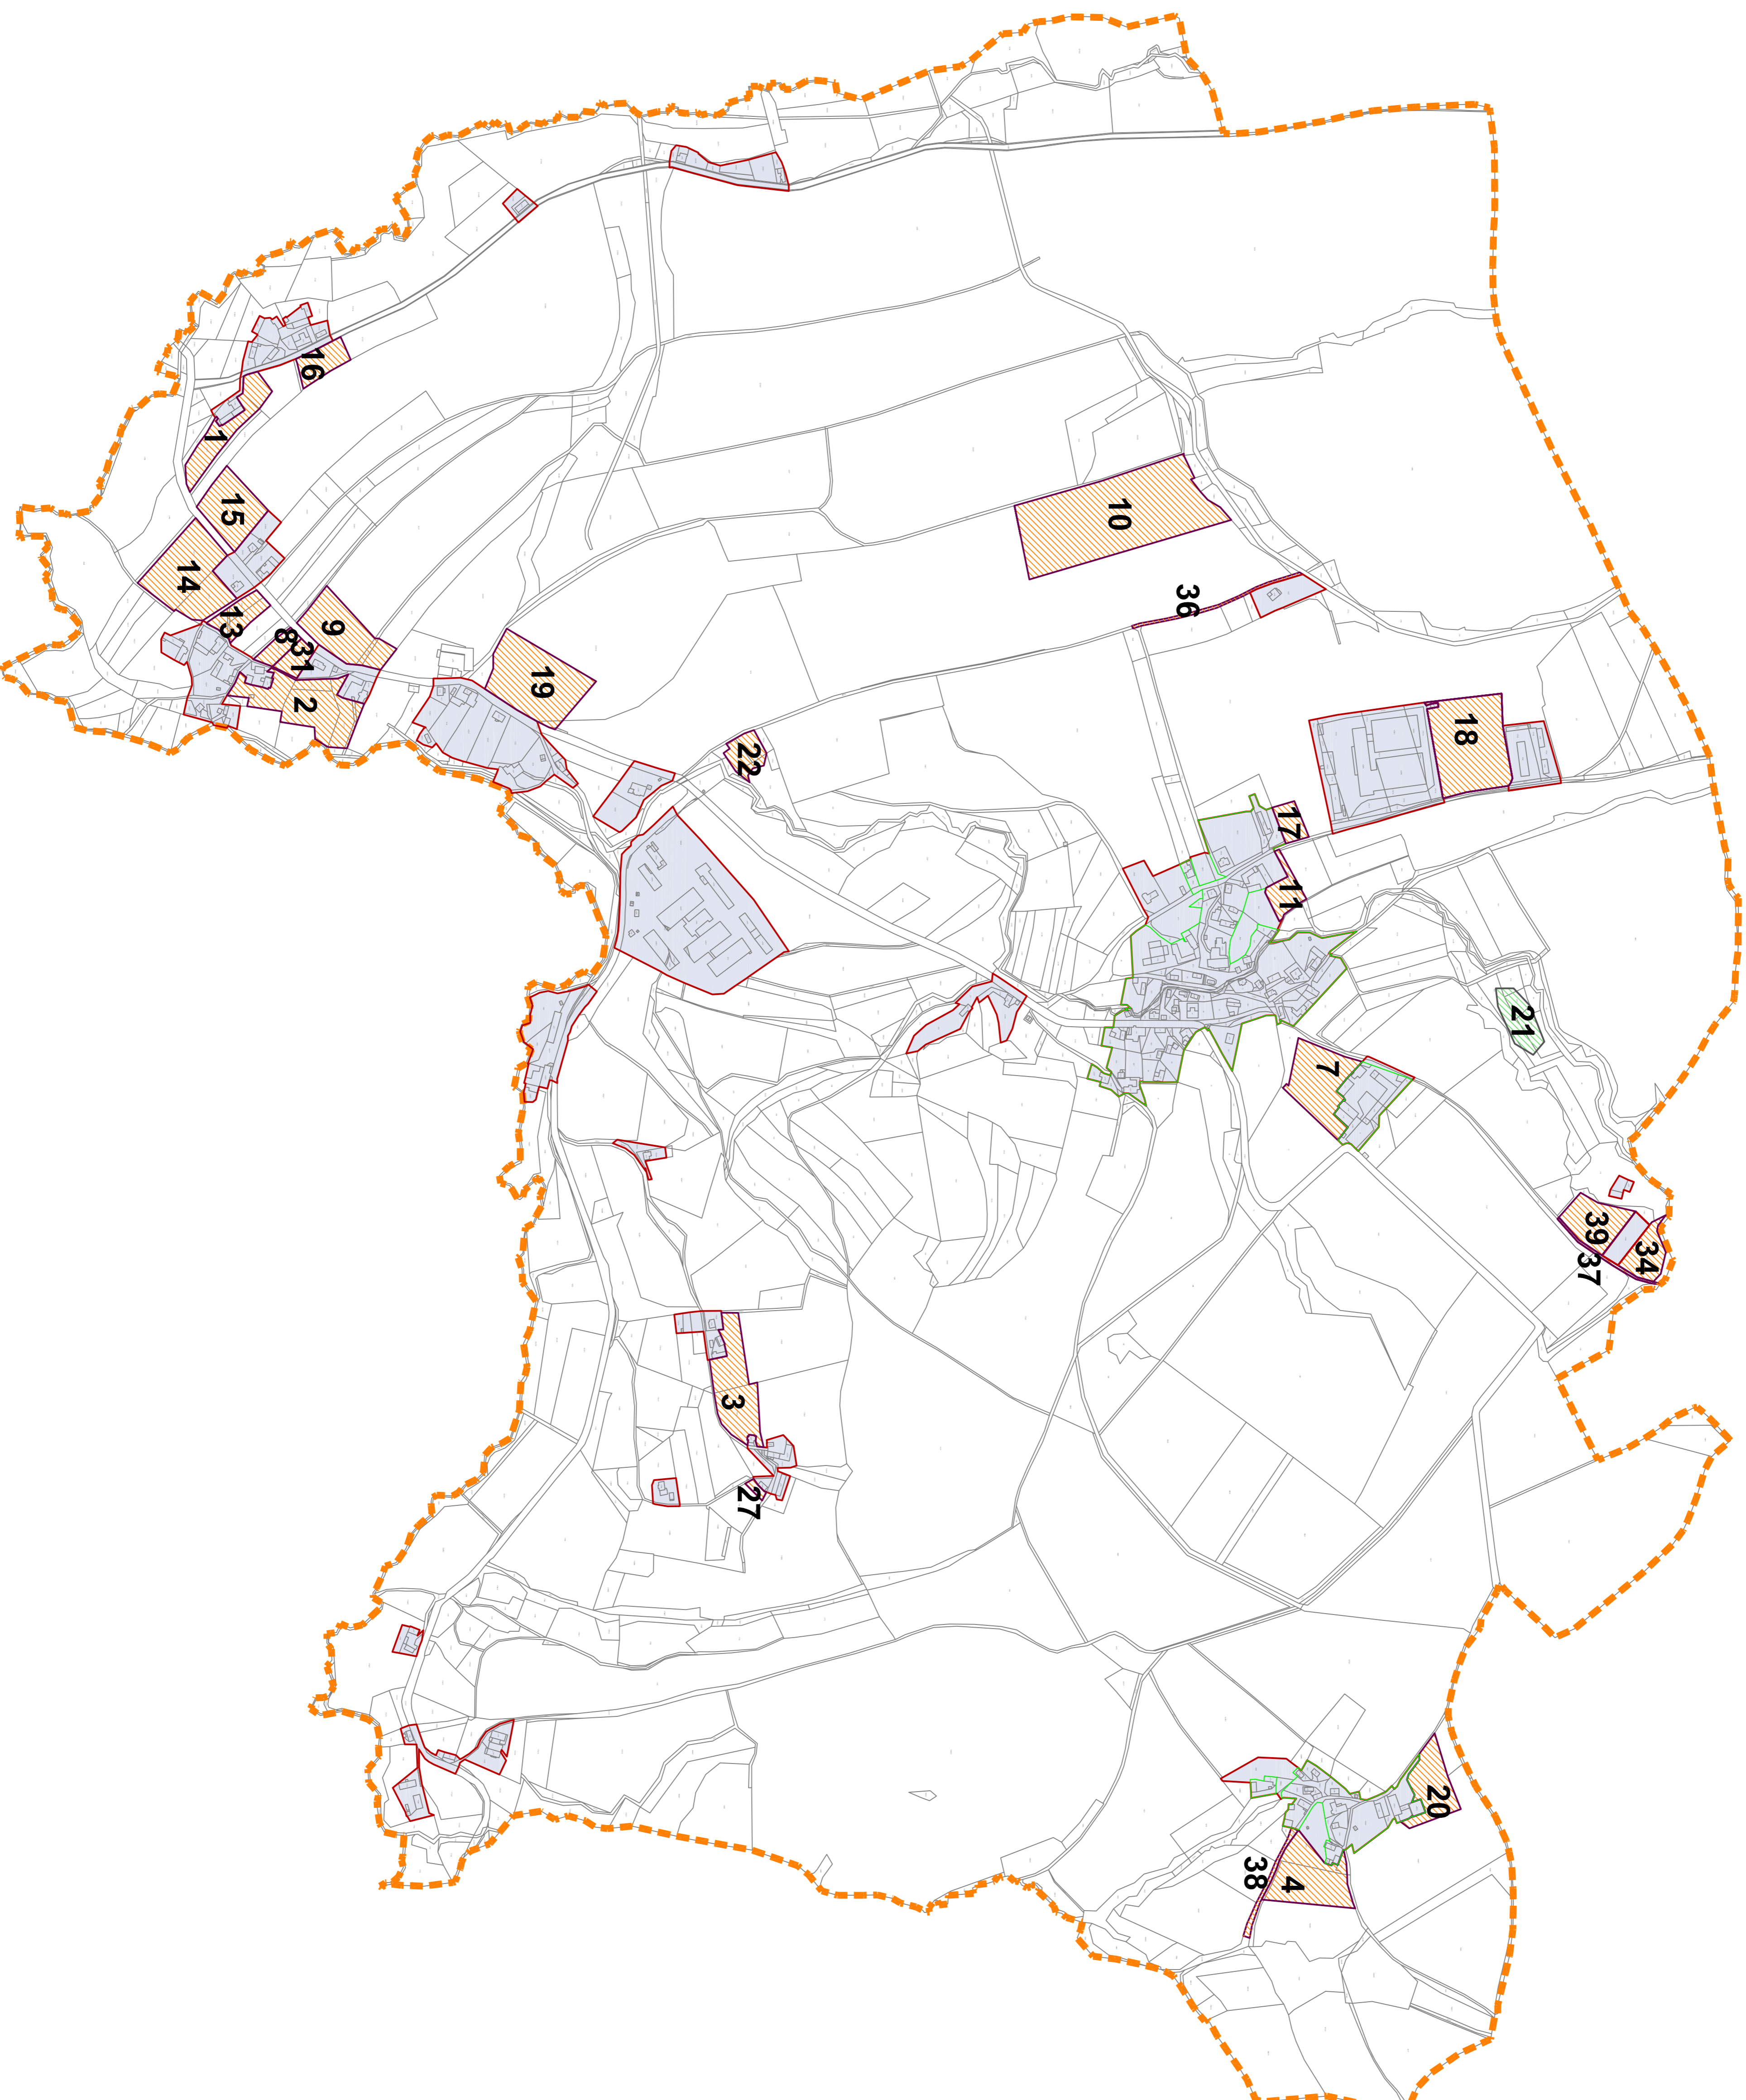

LEGENDA

ZÁKLADNÍ ČLENĚNÍ ÚZEMÍ

-  HRANICE KATASTRU A OBCE
-  KATASTR
-  ZASTAVĚNÉ ÚZEMÍ SCHVÁLENÉ K 17. 12. 2008 USNEŠENÍM Č. 20081217/1
-  ZASTAVITELNÉ ÚZEMÍ
-  NEZASTAVITELNÉ ÚZEMÍ
-  INTRAVILÁN
-  ČÍSLO LOKALITY

ÚZEMNÍ PLÁN ŽERNOV

M 1 : 5000

B1 - VÝKRES ZÁKLADNÍHO ČLENĚNÍ

POŘIZOVATEL	OBEC ŽERNOV VE SPOLUPRÁCI S ING. ARCH. VĚROU BLAŽKOVOU
ZNÁKOVNÍK	ING. ARCH. VĚRA BLAŽKOVÁ, PETRINKOVA 255 SEMLY
ČÍSLO VYŠETŘENÍ	ČKA 01/08 IČO 45999881
NADŘÍZENÝ ORGÁN	KULTEURNÍHO KRAJE OUPŠA
VERZE	12.07.2011
SOVĚLADNÍ ORGÁN	ZASTUPITELSTVO OBCE ŽERNOV